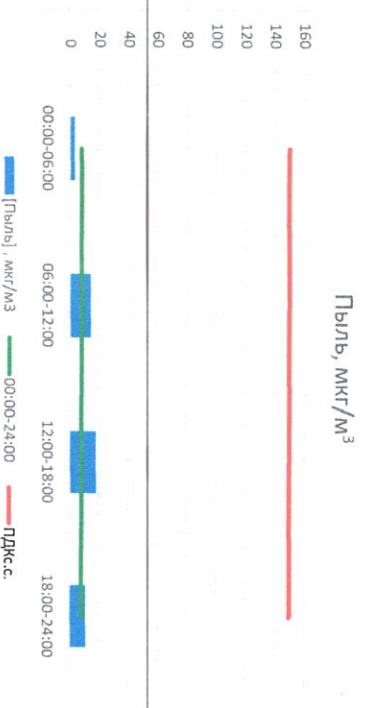

Отчёт о состоянии атмосферного воздуха за 30.11.2020 г.

Направление ветра	[NO ₁], мкг/м ³	[NO ₂], мкг/м ³	[CO], мг/м ³	[SO ₂], мкг/м ³	[Пыль], мкг/м ³	
00:00-06:00	ЮЮВ	0,156333	5,664	0,199	0,046667	3,515
06:00-12:00	ЮВ	0,8925	12,91417	0,246333	0,114167	14,351
12:00-18:00	ЮЮВ	8,527833	23,0595	0,173667	0,217	17,942
18:00-24:00	Ю	5,625833	31,449	0,147167	0,238333	11,117
00:00-24:00	ЮЮЗ	3,800625	18,27167	0,191542	0,154042	8,342
ПДК _{с.с.}	-	60,0	40,0	3,0	50,0	150,0