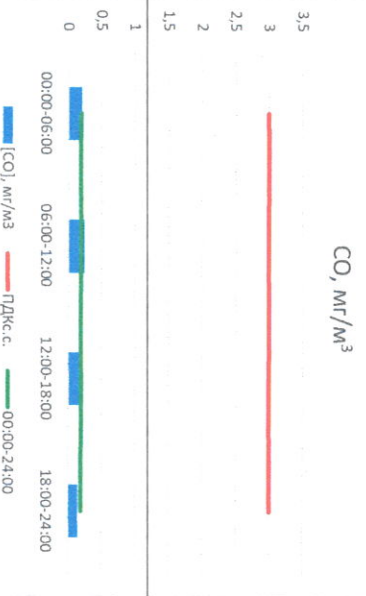

Отчёт о состоянии атмосферного воздуха за 30.11.2020 г.

Направление ветра	[NO ₁], мкг/м ³	[NO ₂], мкг/м ³	[CO], мг/м ³	[SO ₂], мкг/м ³	[Пыль], мкг/м ³	
00:00-06:00	ЮЮВ	0,156333	5,664	0,199	0,046667	3,515
06:00-12:00	ЮВ	0,8925	12,91417	0,246333	0,114167	14,351
12:00-18:00	ЮЮВ	8,527833	23,0595	0,173667	0,217	17,942
18:00-24:00	Ю	5,625833	31,449	0,147167	0,238333	11,117
00:00-24:00	ЮЮЗ	3,800625	18,27167	0,191542	0,154042	8,342
ПДК _{с.с.}	-	60,0	40,0	3,0	50,0	150,0